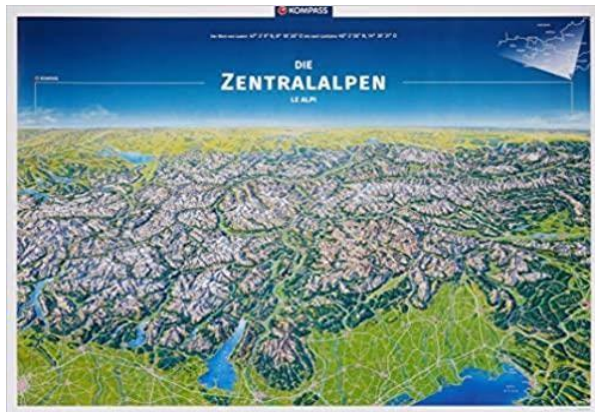

KOM 371 Le Alpi stesa in rotolo 75 x 55 cm