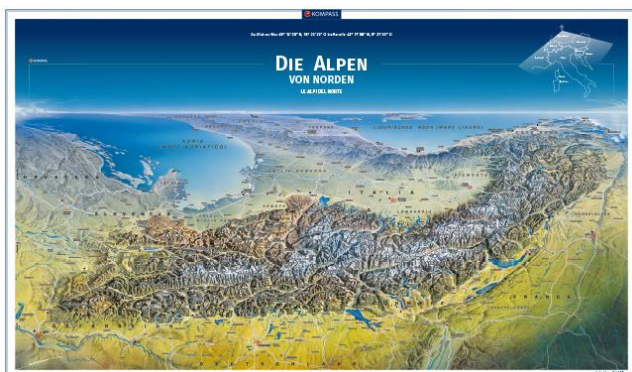

# KOMPASS

LEIMGRUBER

DER SPEZIALIST FÜR LANDKARTEN UND REISEFÜHRER  
IL VERO SPECIALISTA IN GUIDE E CARTE GEOGRAFICHE

DOWNLOAD CATALOGHI E LISTINI PREZZI: <https://www.kompass-italia.it/downloads/>

KOM 376 – stesa in rotolo 100 x 95 cm