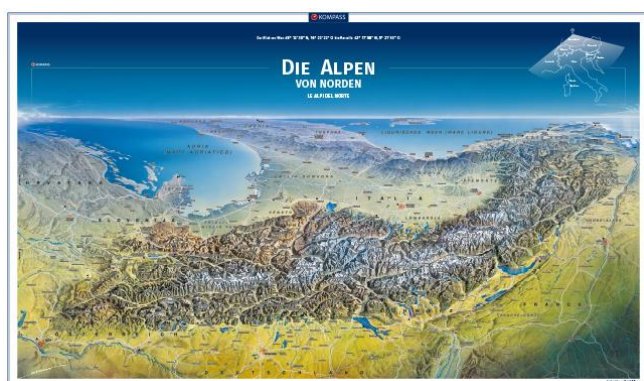

KOMPASS

LEIMGRUBER

DER SPEZIALIST FÜR LANDKARTEN UND REISEFÜHRER
IL VERO SPECIALISTA IN GUIDE E CARTE GEOGRAFICHE

DOWNLOAD CATALOGHI E LISTINI PREZZI: <https://www.kompass-italia.it/downloads/>

KOM 376