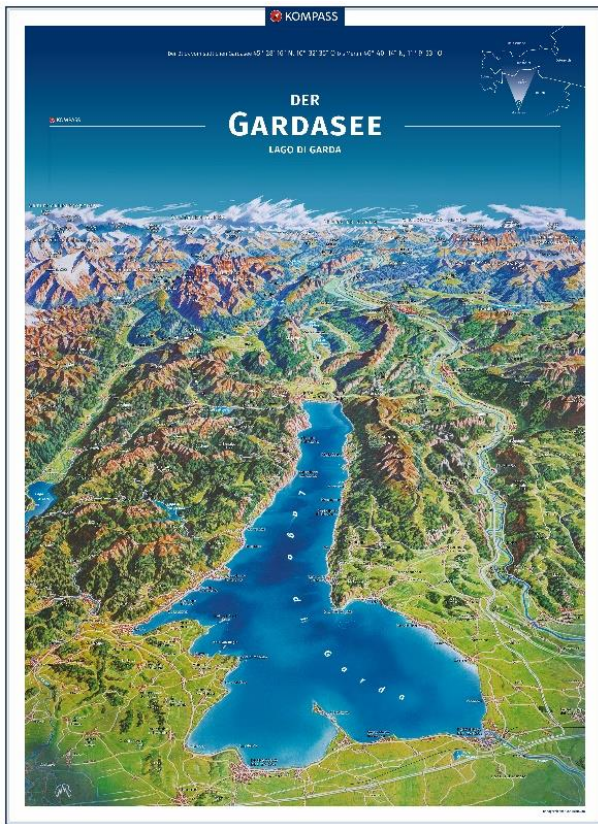

Sottoscriviamo l'ordine alle condizioni proposte da LEIMGRUBER A. & C. SNC

KOMPASS

LEIMGRUBER

DER SPEZIALIST FÜR LANDKARTEN UND REISEFÜHRER.
IL VERO SPECIALISTA IN GUIDE E CARTE GEOGRAFICHE

KOM 373 stesa in rotolo 75 x 55 cm