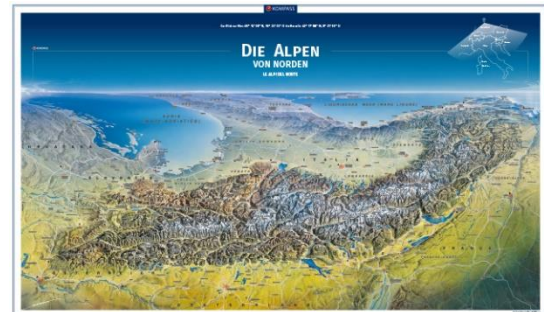

KOM 376 stesa in rotolo 100 x 59 cm